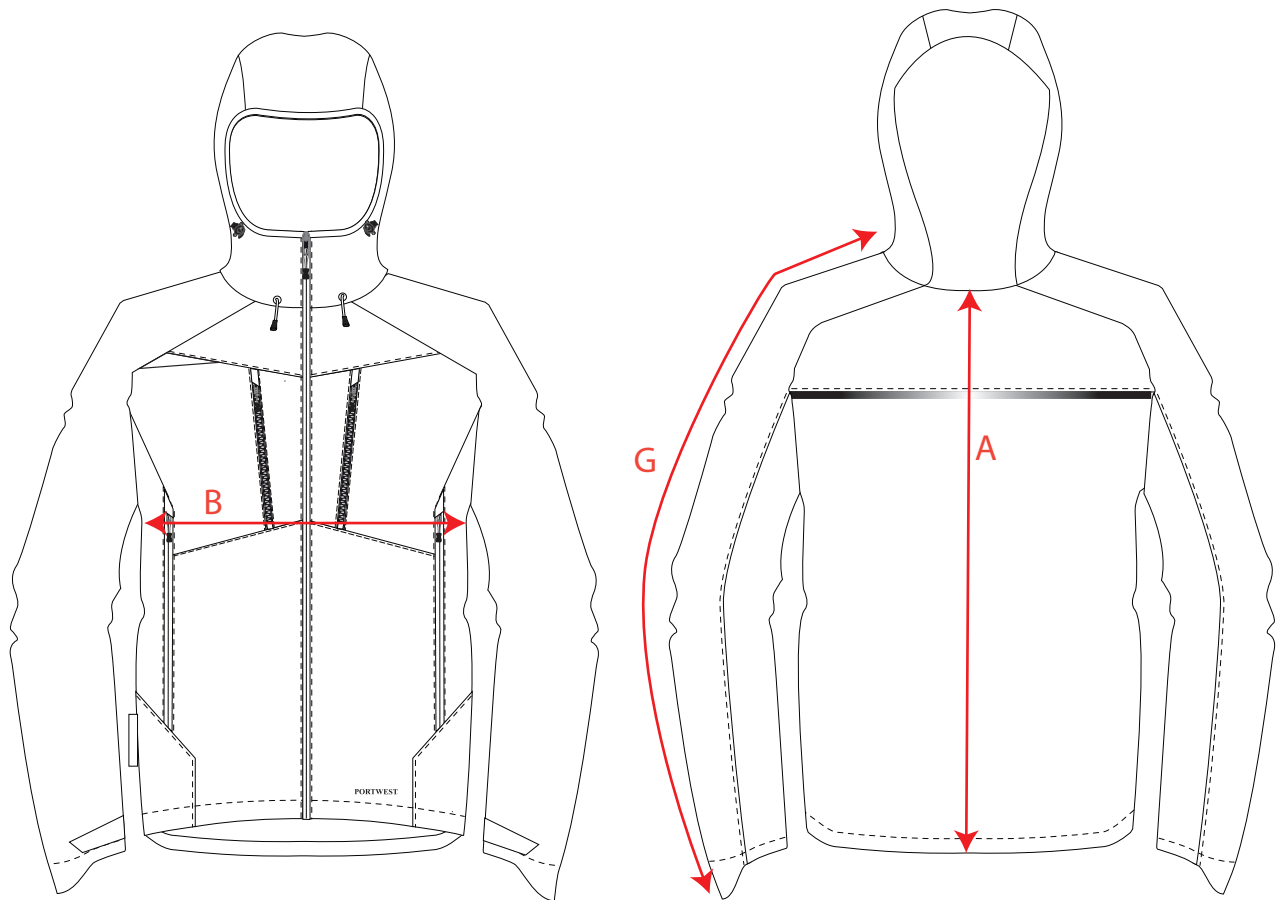

STYLE NO:	DX474	DESCRIPTION:	DX4 SOFTSHELL
-----------	-------	--------------	---------------

Size	S	M	L	XL	2XL	3XL
<b>TO FIT CHEST</b>	92-96	100-104	108-112	116-124	128-132	136-140
<b>A</b>	<b>CENTRE BACK LENGTH (CB NECK TO BACK HEM)</b>					
	73	74	75	76	77	78
<b>B</b>	<b>½ CHEST / (FULL)</b>					
	53	57	61	67	71	75
<b>G</b>	<b>RAGLAN SLEEVE LENGTH FROM NECK SEAM @HSP</b>					
	80	81	82	83	84	85